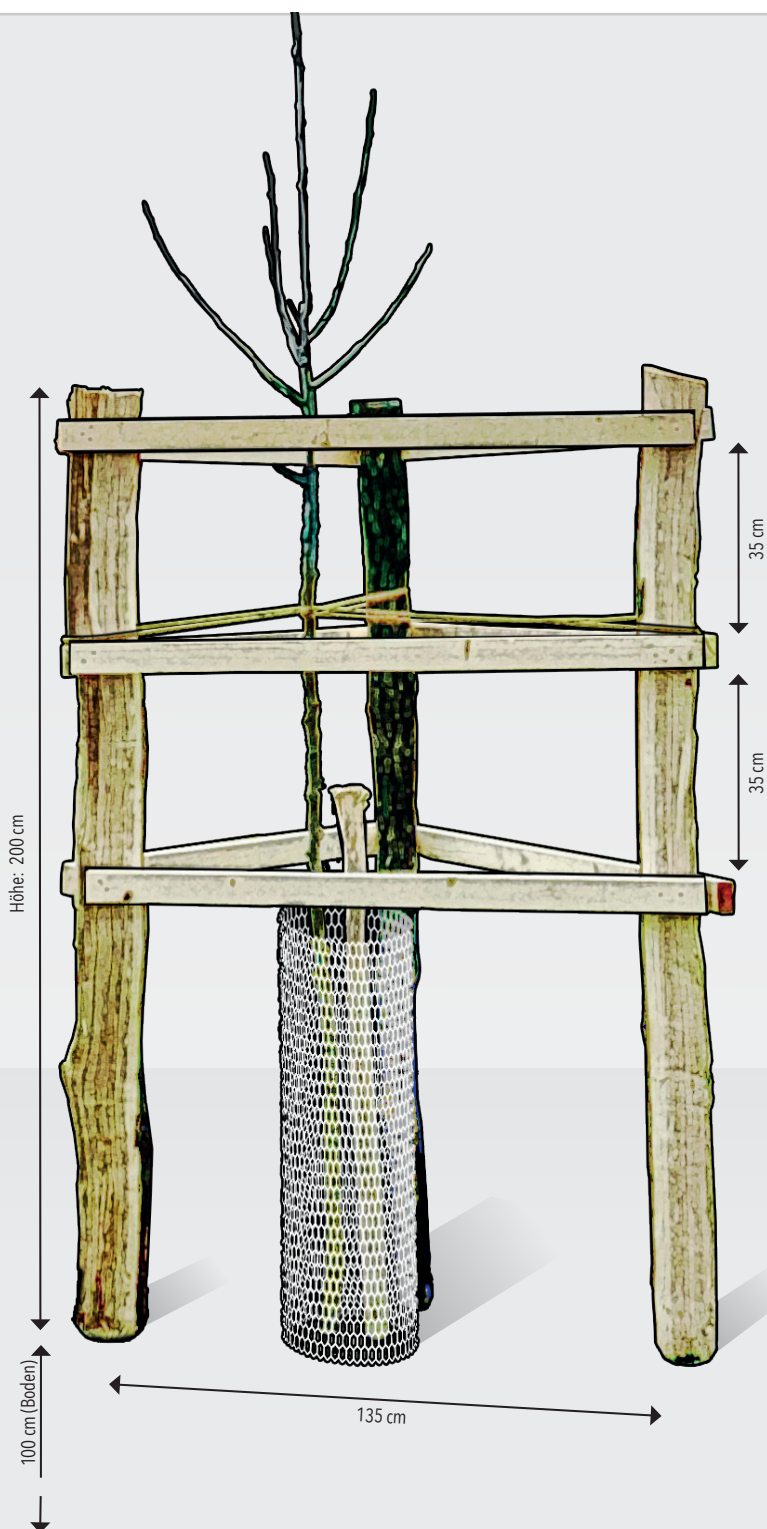

Der BLATTZEIT Obstbaum-Einzelschutz

Materialliste

Je Baum:

- 3 Eichenpfähle; 300 cm (100 cm davon im Boden) und 15 bis 25 cm dick
- 9 Fichten-Querriegel; 135cm
- 1 Pfahl für Drahtose
- Drahtose 120cm x 100cm

BLATTZEIT